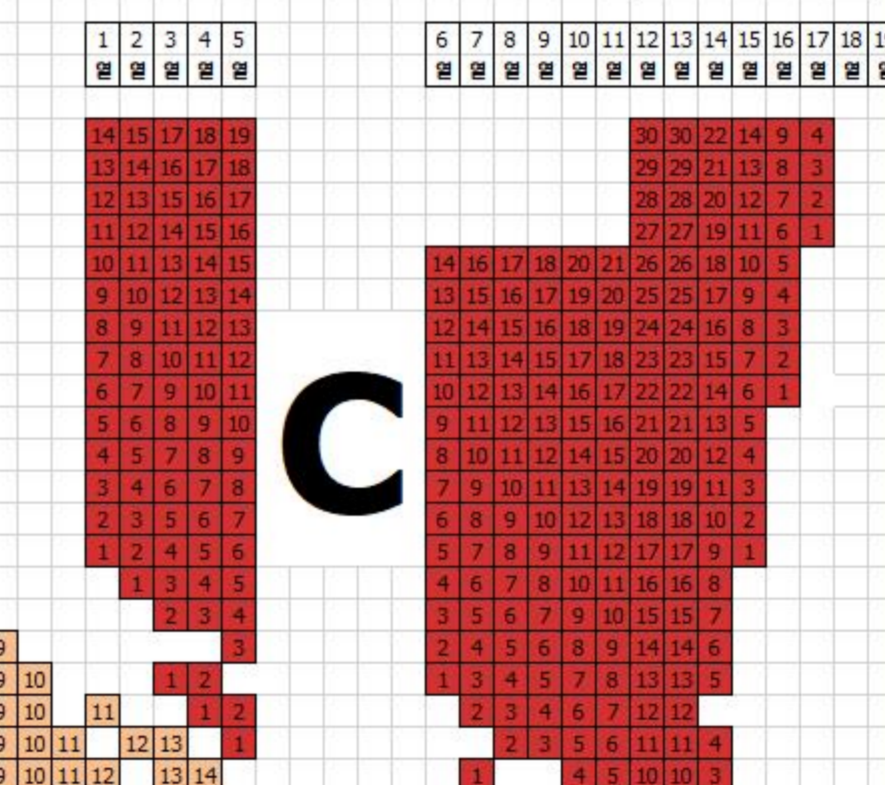

좌석배치현황

관람석 (일반)						3813
A-262	B-288	C-298	D-268	E-260	F-349	
H-130	I-348	J-260	K-374	L-294	M-291	
관람석 (VIP)						166
수납식 관람석 (VIP)						796
방송 보도석 (테이블 18 x 좌석 2)						36
합계						4811

무대

130	H	G	129
348	I	F	349
260	J	E	260
374	K	D	268
294	L	C	298
M	N	A	B
291	262	262	288

H

G

I

F

J

E

K

D

L

C

V
I
P

V
I
P

보
도
석

극원대학교

극원대학교

극원대학교