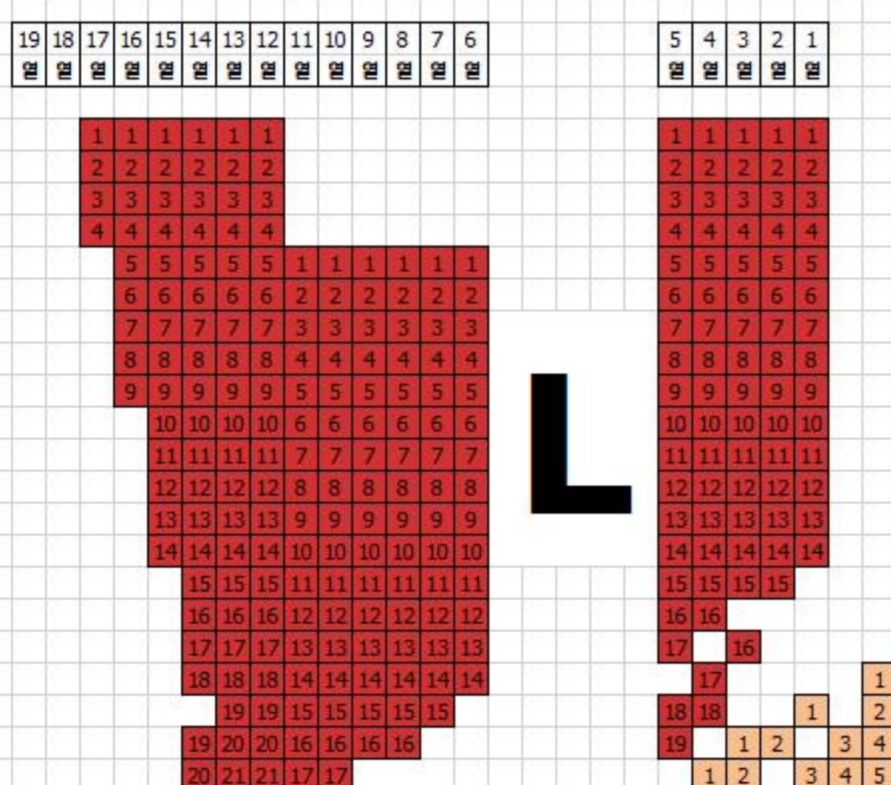

좌석배치현황

관람석 (일반)						3813
A-262	B-288	C-298	D-268	E-260	F-349	
H-130	I-348	J-260	K-374	L-294	M-291	
관람석 (VIP)						166
수납식 관람석 (VIP)						796
방송 보도석 (테이블 18 x 좌석 2)						36
합계						4811

무대

130	H	G	129
348	I	F	349
260	J	E	260
374	K	D	268
294	L	C	298
M	N	A	B
291	262	262	288

H

G

I

F

J

E

K

D

L

C

V
I
P

V
I
P

보
도
석

극원대학교

극원대학교

극원대학교