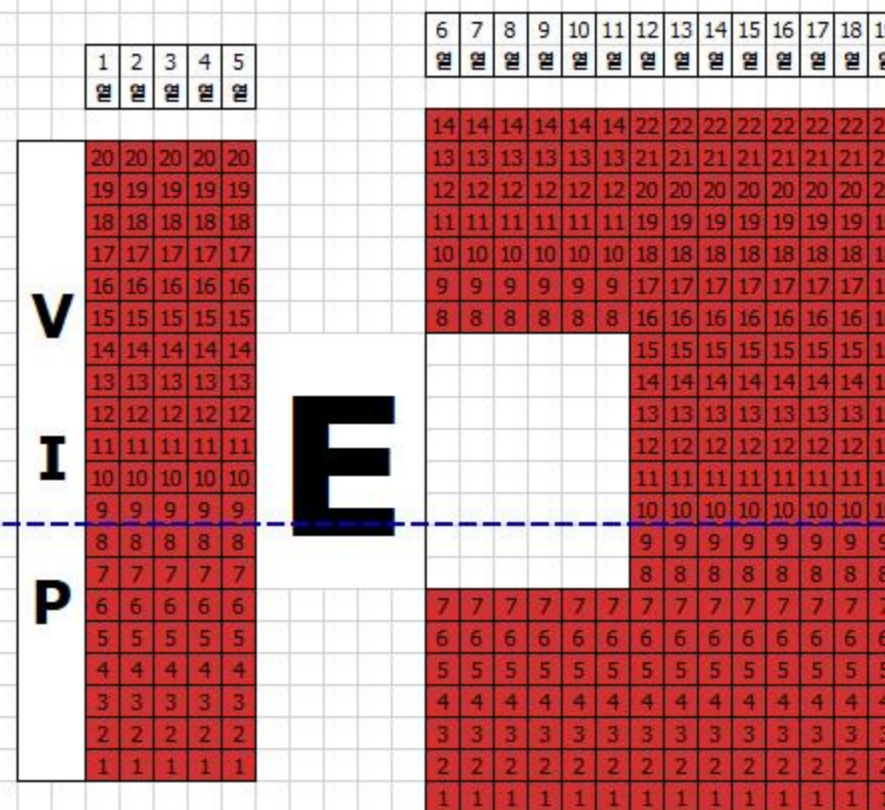

V
I
P

V
I
P

보
도
석

극원대학교

극원대학교

극원대학교

극원대학교