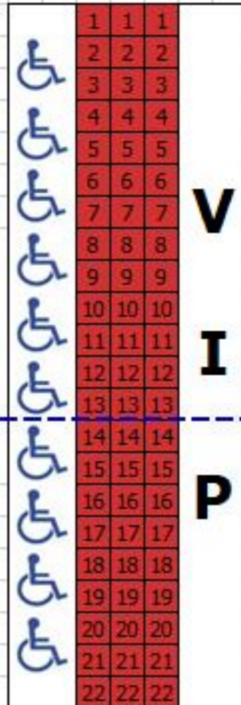

좌석배치현황

관람석 (일반)						3813
A-262	B-288	C-298	D-268	E-260	F-349	
H-130	I-348	J-260	K-374	L-294	M-291	
관람석 (VIP)						166
수납식 관람석 (VIP)						796
방송 보도석 (테이블 18 x 좌석 2)						36
합계						4811

무대

130	H	G	129
348	I	F	349
260	J	E	260
374	K	D	268
294	L	C	298
M	N	A	B
291	262	262	288

L

C

V
I
P

V
I
P

보
도
석

극원대학교

극원대학교

극원대학교