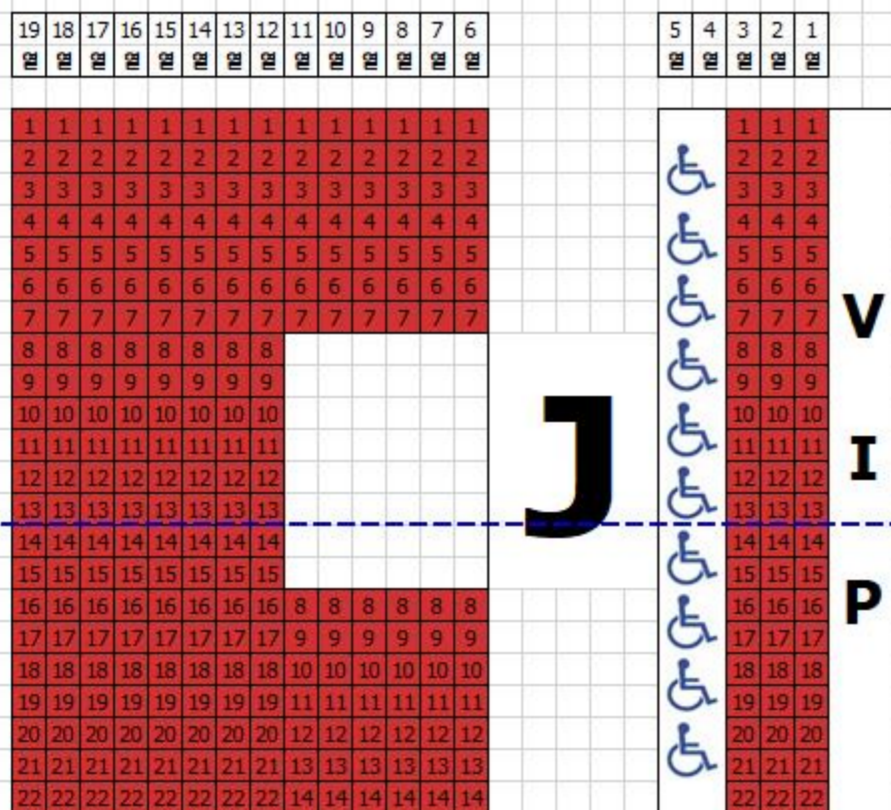

좌석배치현황

관람석 (일반)						3813
A-262	B-288	C-298	D-268	E-260	F-349	
H-130	I-348	J-260	K-374	L-294	M-291	
관람석 (VIP)						166
수납식 관람석 (VIP)						796
방송 보도석 (테이블 18 x 좌석 2)						36
합계						4811

무대

130	H	G	129
348	I	F	349
260	J	E	260
374	K	D	268
294	L	C	298
M	N	A	B
291	262	262	288

H

G

I

F

J

E

K

D

L

C

V
I
P

V
I
P

보
도
석

극원대학교

극원대학교

극원대학교

극원대학교