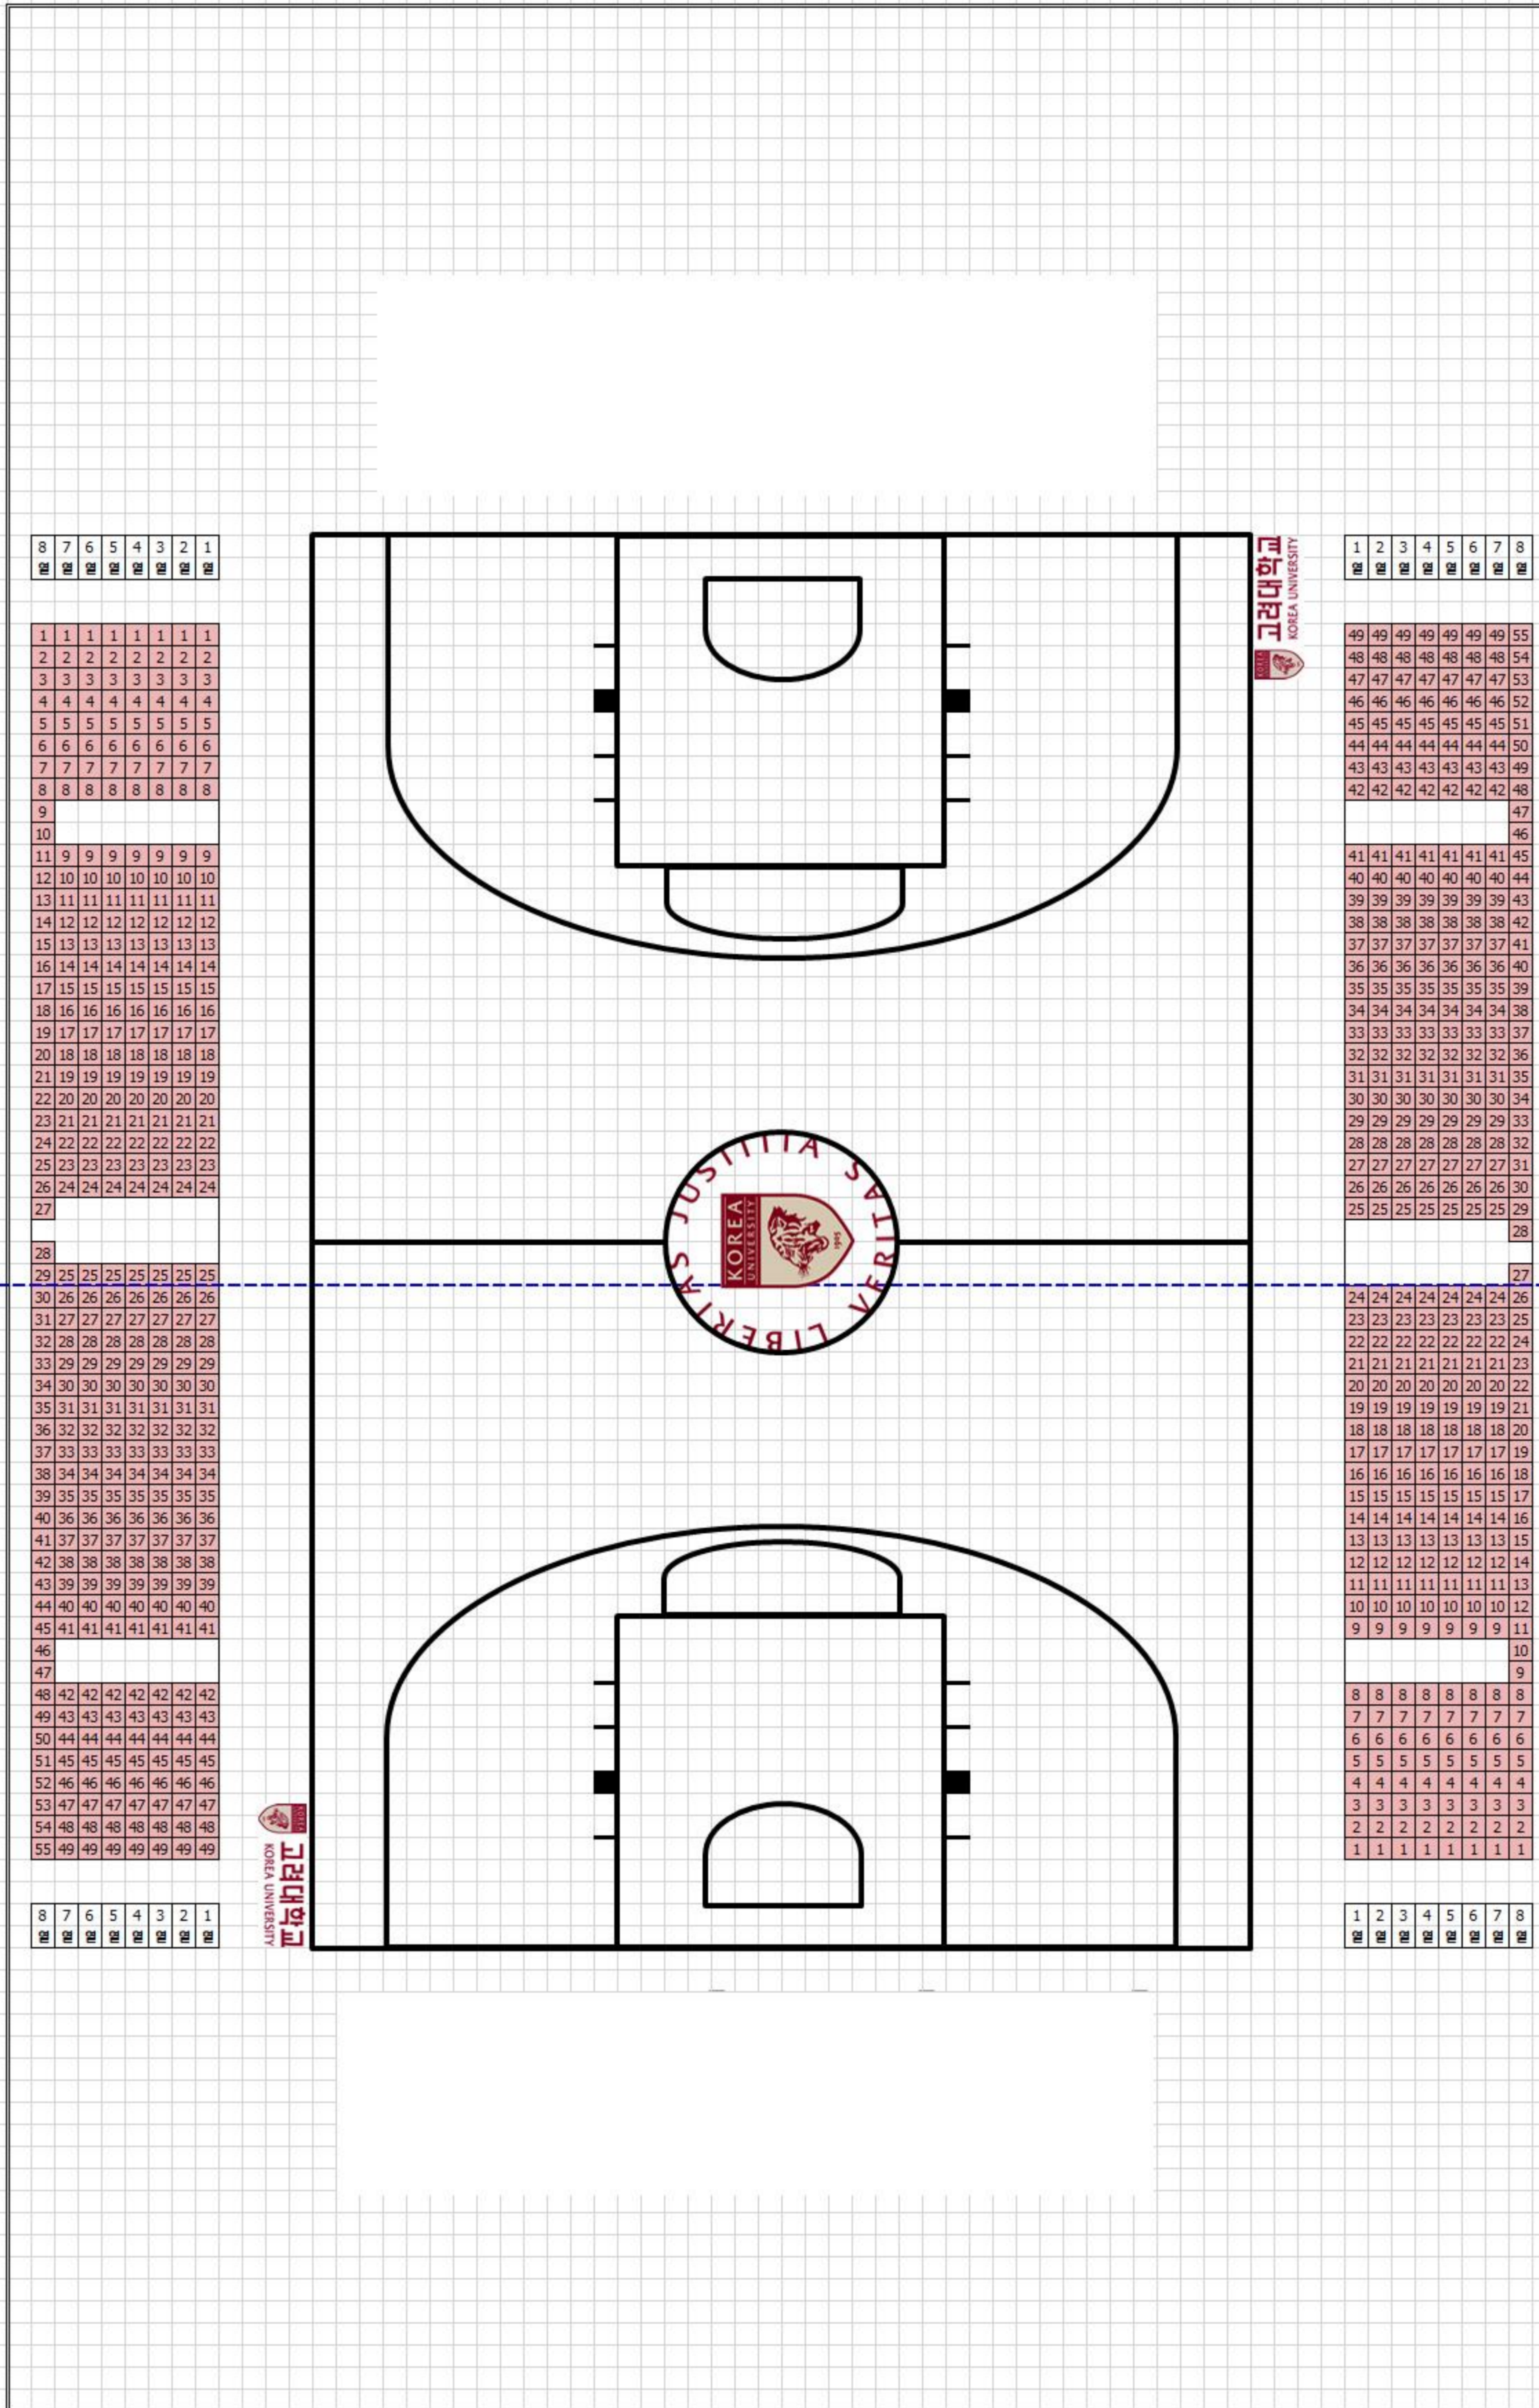

V
I
P

V
I
P

보
도
석

극원대학교

극원대학교

극원대학교

극원대학교