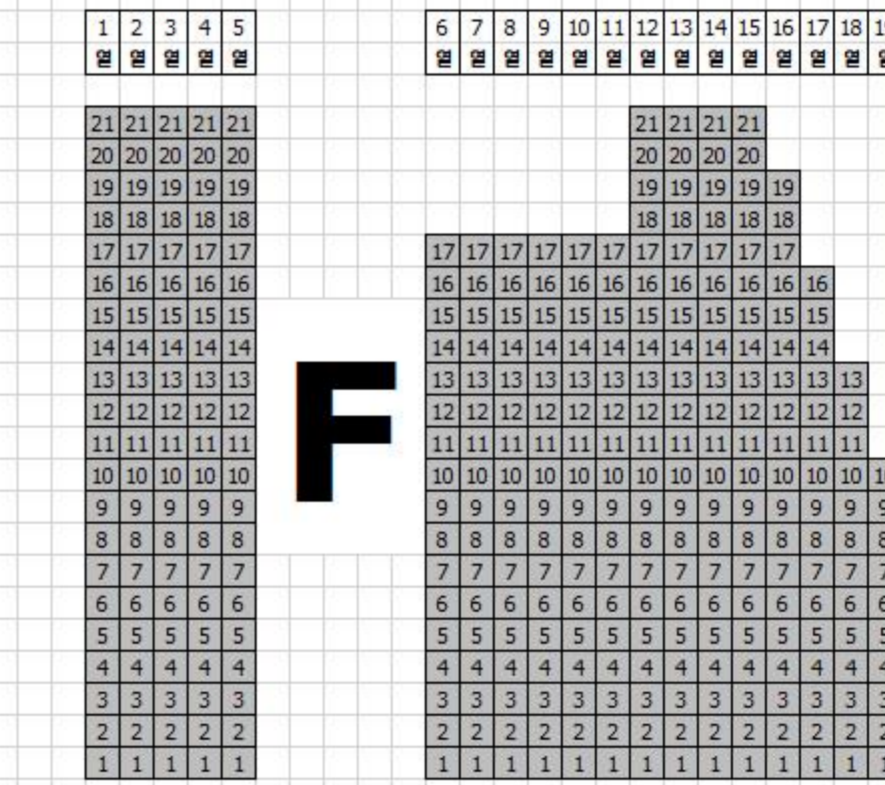

좌석배치현황

관람석 (일반)						3813
A-262	B-288	C-298	D-268	E-260	F-349	
H-130	I-348	J-260	K-374	L-294	M-291	
관람석 (VIP)						166
수납식 관람석 (VIP)						796
방송 보도석 (테이블 18 x 좌석 2)						36
합계						4811

무대

130	H	G	129
348	I	F	349
260	J	E	260
374	K	D	268
294	L	C	298
M	N	A	B
291	262	262	288

L

C

V
I
P

V
I
P

보
도
석

극원대학교

극원대학교

극원대학교