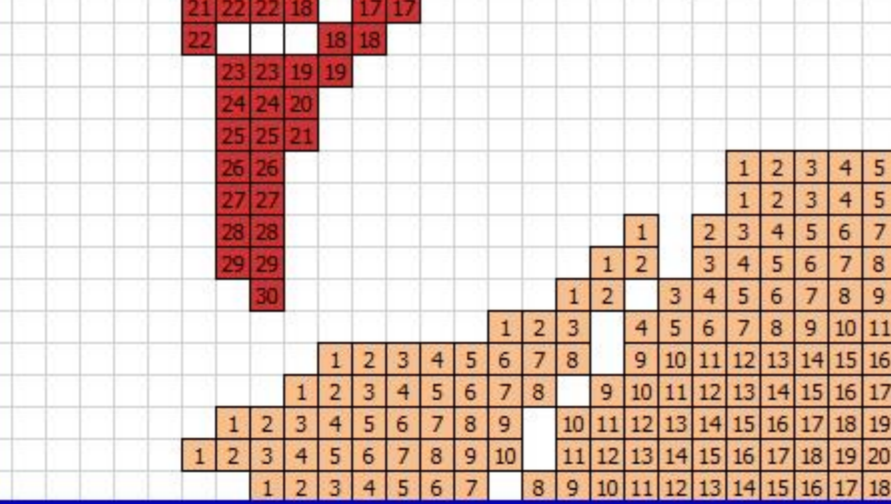

V
I
P

V
I
P

보
도
석

극원대학교

극원대학교

극원대학교

극원대학교