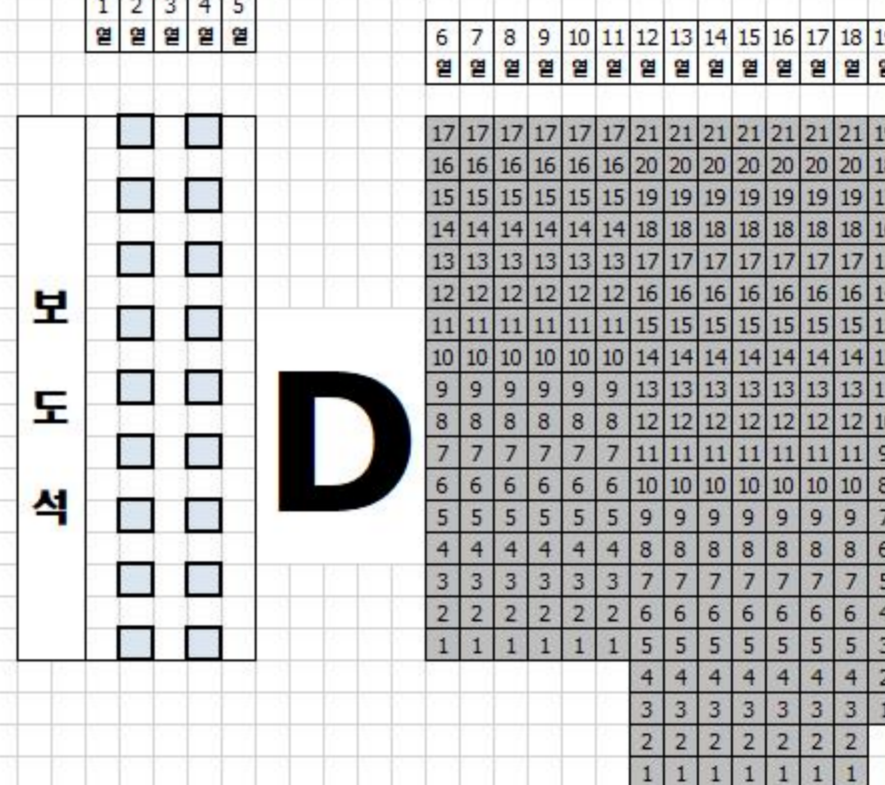

V
I
P

V
I
P

보
도
석

극원대학교

극원대학교

극원대학교

극원대학교