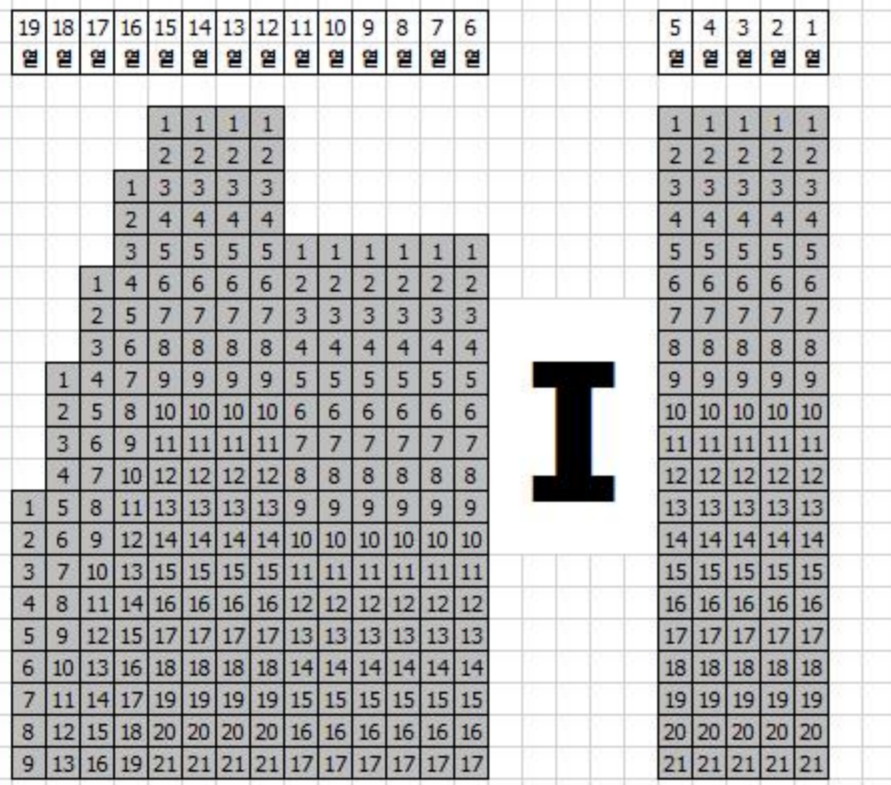

좌석배치현황

관람석 (일반)						3813
A-262	B-288	C-298	D-268	E-260	F-349	
H-130	I-348	J-260	K-374	L-294	M-291	
관람석 (VIP)						166
수납식 관람석 (VIP)						796
방송 보도석 (테이블 18 x 좌석 2)						36
합계						4811

무대

130	H	G	129
348	I	F	349
260	J	E	260
374	K	D	268
294	L	C	298
M	N	A	B
291	262	262	288

H

G

I

F

J

E

K

D

L

C

V
I
P

V
I
P

보
도
석

극원대학교

극원대학교

극원대학교

극원대학교