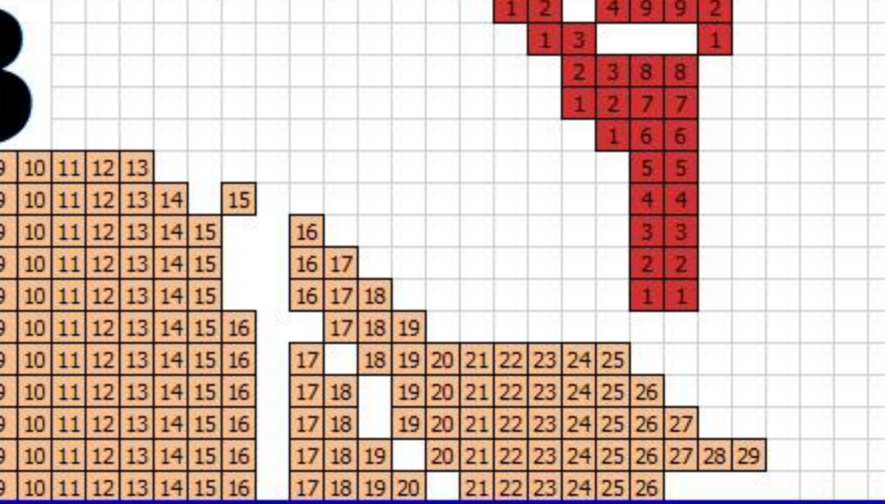

V
I
P

V
I
P

보
도
석

극원대학교

극원대학교

극원대학교

극원대학교