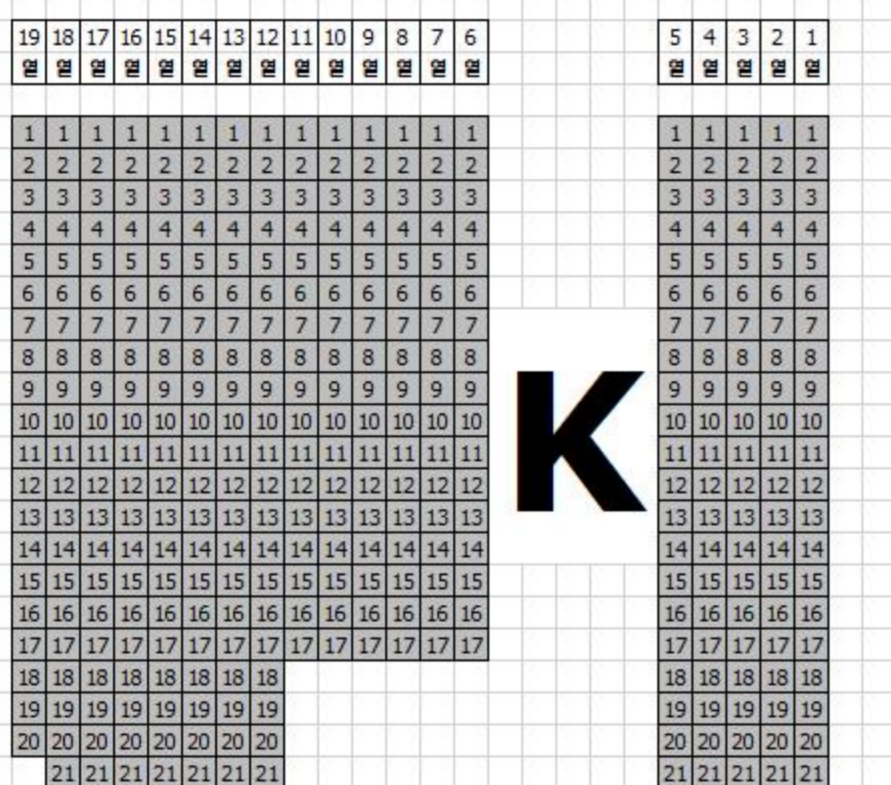

좌석배치현황

관람석 (일반)						3813
A-262	B-288	C-298	D-268	E-260	F-349	
H-130	I-348	J-260	K-374	L-294	M-291	
관람석 (VIP)						166
수납식 관람석 (VIP)						796
방송 보도석 (테이블 18 x 좌석 2)						36
합계						4811

무대

130	H	G	129
348	I	F	349
260	J	E	260
374	K	D	268
294	L	C	298
M	N	A	B
291	262	262	288

H

G

I

F

J

E

K

D

L

C

V
I
P

V
I
P

보
도
석

극원대학교

극원대학교

극원대학교

극원대학교